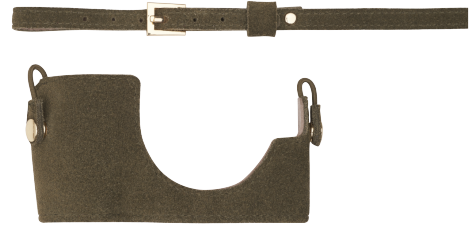

Camera Outfit

- Σετ: Στιλάτος ιμάντας ώμου και κομψή επένδυση σώματος μηχανής
- Γνήσιο δέρμα suede
- Μοντέρνα σχεδίαση

Χαρίστε στη μηχανή σας ένα ξεχωριστό look

Συνδυάζοντας μια κομψή Επένδυση μηχανής της OLYMPUS με ασορτί Ιμάντα ώμου, η μηχανή σας αποκτά ένα εντελώς διαφορετικό look. Κατασκευάζεται από γνήσιο δέρμα suede σε κομψούς χρωματισμούς ώστε η μηχανή να ταιριάζει ακόμα περισσότερο στο στιλ σας.